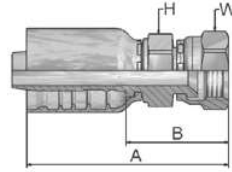

06 Female JIC 37° – Swivel Straight

IS012151-5-SWS – DKJ

Part Number	Hose I.D.				Thread	A mm	B mm	H mm	W mm
	DN	Inch	Size	mm					
10677-8-8	12	1/2	-8	12,7	3/4x16	71	37	22	22
10677-10-8	12	1/2	-8	12,7	7/8x14	74	39	22	27
10677-12-8	12	1/2	-8	12,7	1 1/16x12	80	46	30	32
10677-10-10	16	5/8	-10	15,9	7/8x14	81	42	24	27
10677-12-10	16	5/8	-10	15,9	1 1/16x12	84	45	30	32
10677-10-12	19	3/4	-12	19,1	7/8x14	92	46	30	27
10677-12-12	19	3/4	-12	19,1	1 1/16x12	94	48	30	32
10677-14-12	19	3/4	-12	19,1	1 3/16x12	99	53	36	36
10677-16-12	19	3/4	-12	19,1	1 5/16x12	99	53	36	41
10677-12-16	25	1	-16	25,4	1 1/16x12	102	48	36	32
10677-16-16	25	1	-16	25,4	1 5/16x12	106	52	36	41
10677-20-16	25	1	-16	25,4	1 5/8x12	109	55	41	50
10677-16-20	31	1 1/4	-20	31,8	1 5/16x12	120	57	46	41
10677-20-20	31	1 1/4	-20	31,8	1 5/8 12	124	60	46	50
10677-24-20	31	1 1/4	-20	31,8	1 7/8x12	108	44	50	60
10677-24-24	38	1 1/2	-24	38,1	1 7/8x12	136	69	50	60
10677-32-32	51	2	-32	50,8	2 1/2x12	160	83	65	75

All sizes of 10677 fittings are rated at 35,0 MPa working pressure.

Approved **fitting series** for hose types, depending on size:

77	387	387ST	387TC	487	487ST	487TC	787	787TC	787ST	797	797TC	797ST	797RH	SX42	...
	SX42LT	SX42TC													